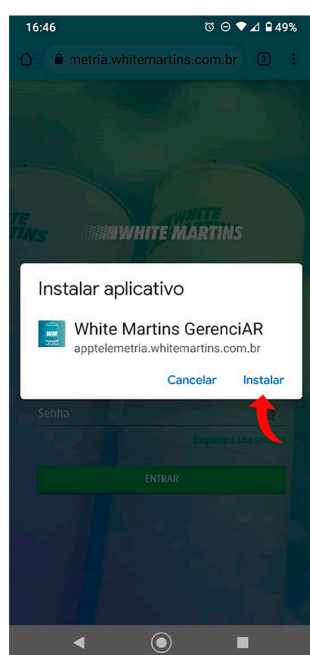

App WM Gerenciar

CONFIRA O PASSO A PASSO PARA FIXAR O ÍCONE DO APP NO SEU CELULAR

PARA FIXAR NO SEU ANDROID

Passo 1: Abra o navegador do seu celular e digite o site do WM GerenciAR " wmgerenciar.whitemartins.com.br"

Passo 2: Clique nos 3 pontinhos no canto superior direito, [como indicado na imagem]

Passo 3: Clique em "Instalar aplicativo"

Passo 4: Uma tela abrirá e, então, clique em "Instalar"

E pronto! O ícone será criado automaticamente no seu celular.

PASSO 1

PASSO 2

PASSO 3

PASSO 4

PARA FIXAR NO SEU IPHONE

Passo 1: Abra o navegador do seu celular e digite o site do WM GerenciAR " wmgerenciar.whitemartins.com.br"

Passo 2: Clique "Compartilhar" [como indicado na imagem abaixo]