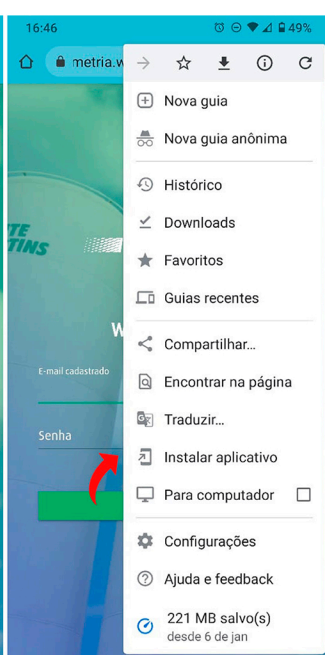

App WM Gerenciar

CONFIRA O PASSO A PASSO PARA FIXAR O ÍCONE DO APP NO SEU CELULAR

PARA FIXAR NO SEU ANDROID

Passo 1: Abra o navegador do seu celular e digite o site do WM GerenciAR " wmgerenciar.whitemartins.com.br"

Passo 2: Clique nos 3 pontinhos no canto superior direito, [como indicado na imagem]

Passo 3: Clique em "Instalar aplicativo"

Passo 4: Uma tela abrirá e, então, clique em "Instalar"

E pronto! O ícone será criado automaticamente no seu celular.

PASSO 1

PASSO 2

PASSO 3

PASSO 4

PARA FIXAR NO SEU IPHONE

Passo 1: Abra o navegador do seu celular e digite o site do WM GerenciAR " wmgerenciar.whitemartins.com.br"

Passo 2: Clique "Compartilhar" [como indicado na imagem abaixo]

Passo 3: Clique no ícone "Tela de início"

Passo 4: Clique em "Adicionar"

E pronto! O ícone será criado automaticamente no seu celular.

PASSO 1

PASSO 2

PASSO 3

PASSO 4